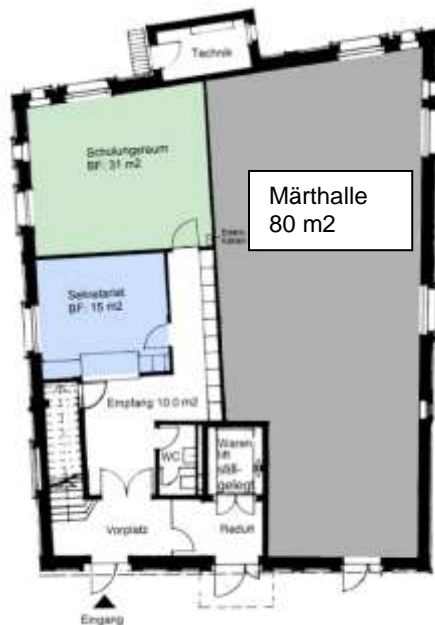

## Kursraum im Herzen von Zürich-Oerlikon zu vermieten

In den ruhigen Räumlichkeiten von Phoenix im Herzen von Zürich-Oerlikon (3 Minuten vom Bahnhof Oerlikon) vermieten wir den neu renovierten, 80 m2 grossen Kursraum (Märthalle) mit separatem Eingang ab Januar 2019.

### Grösse

80 m2 Nutzfläche